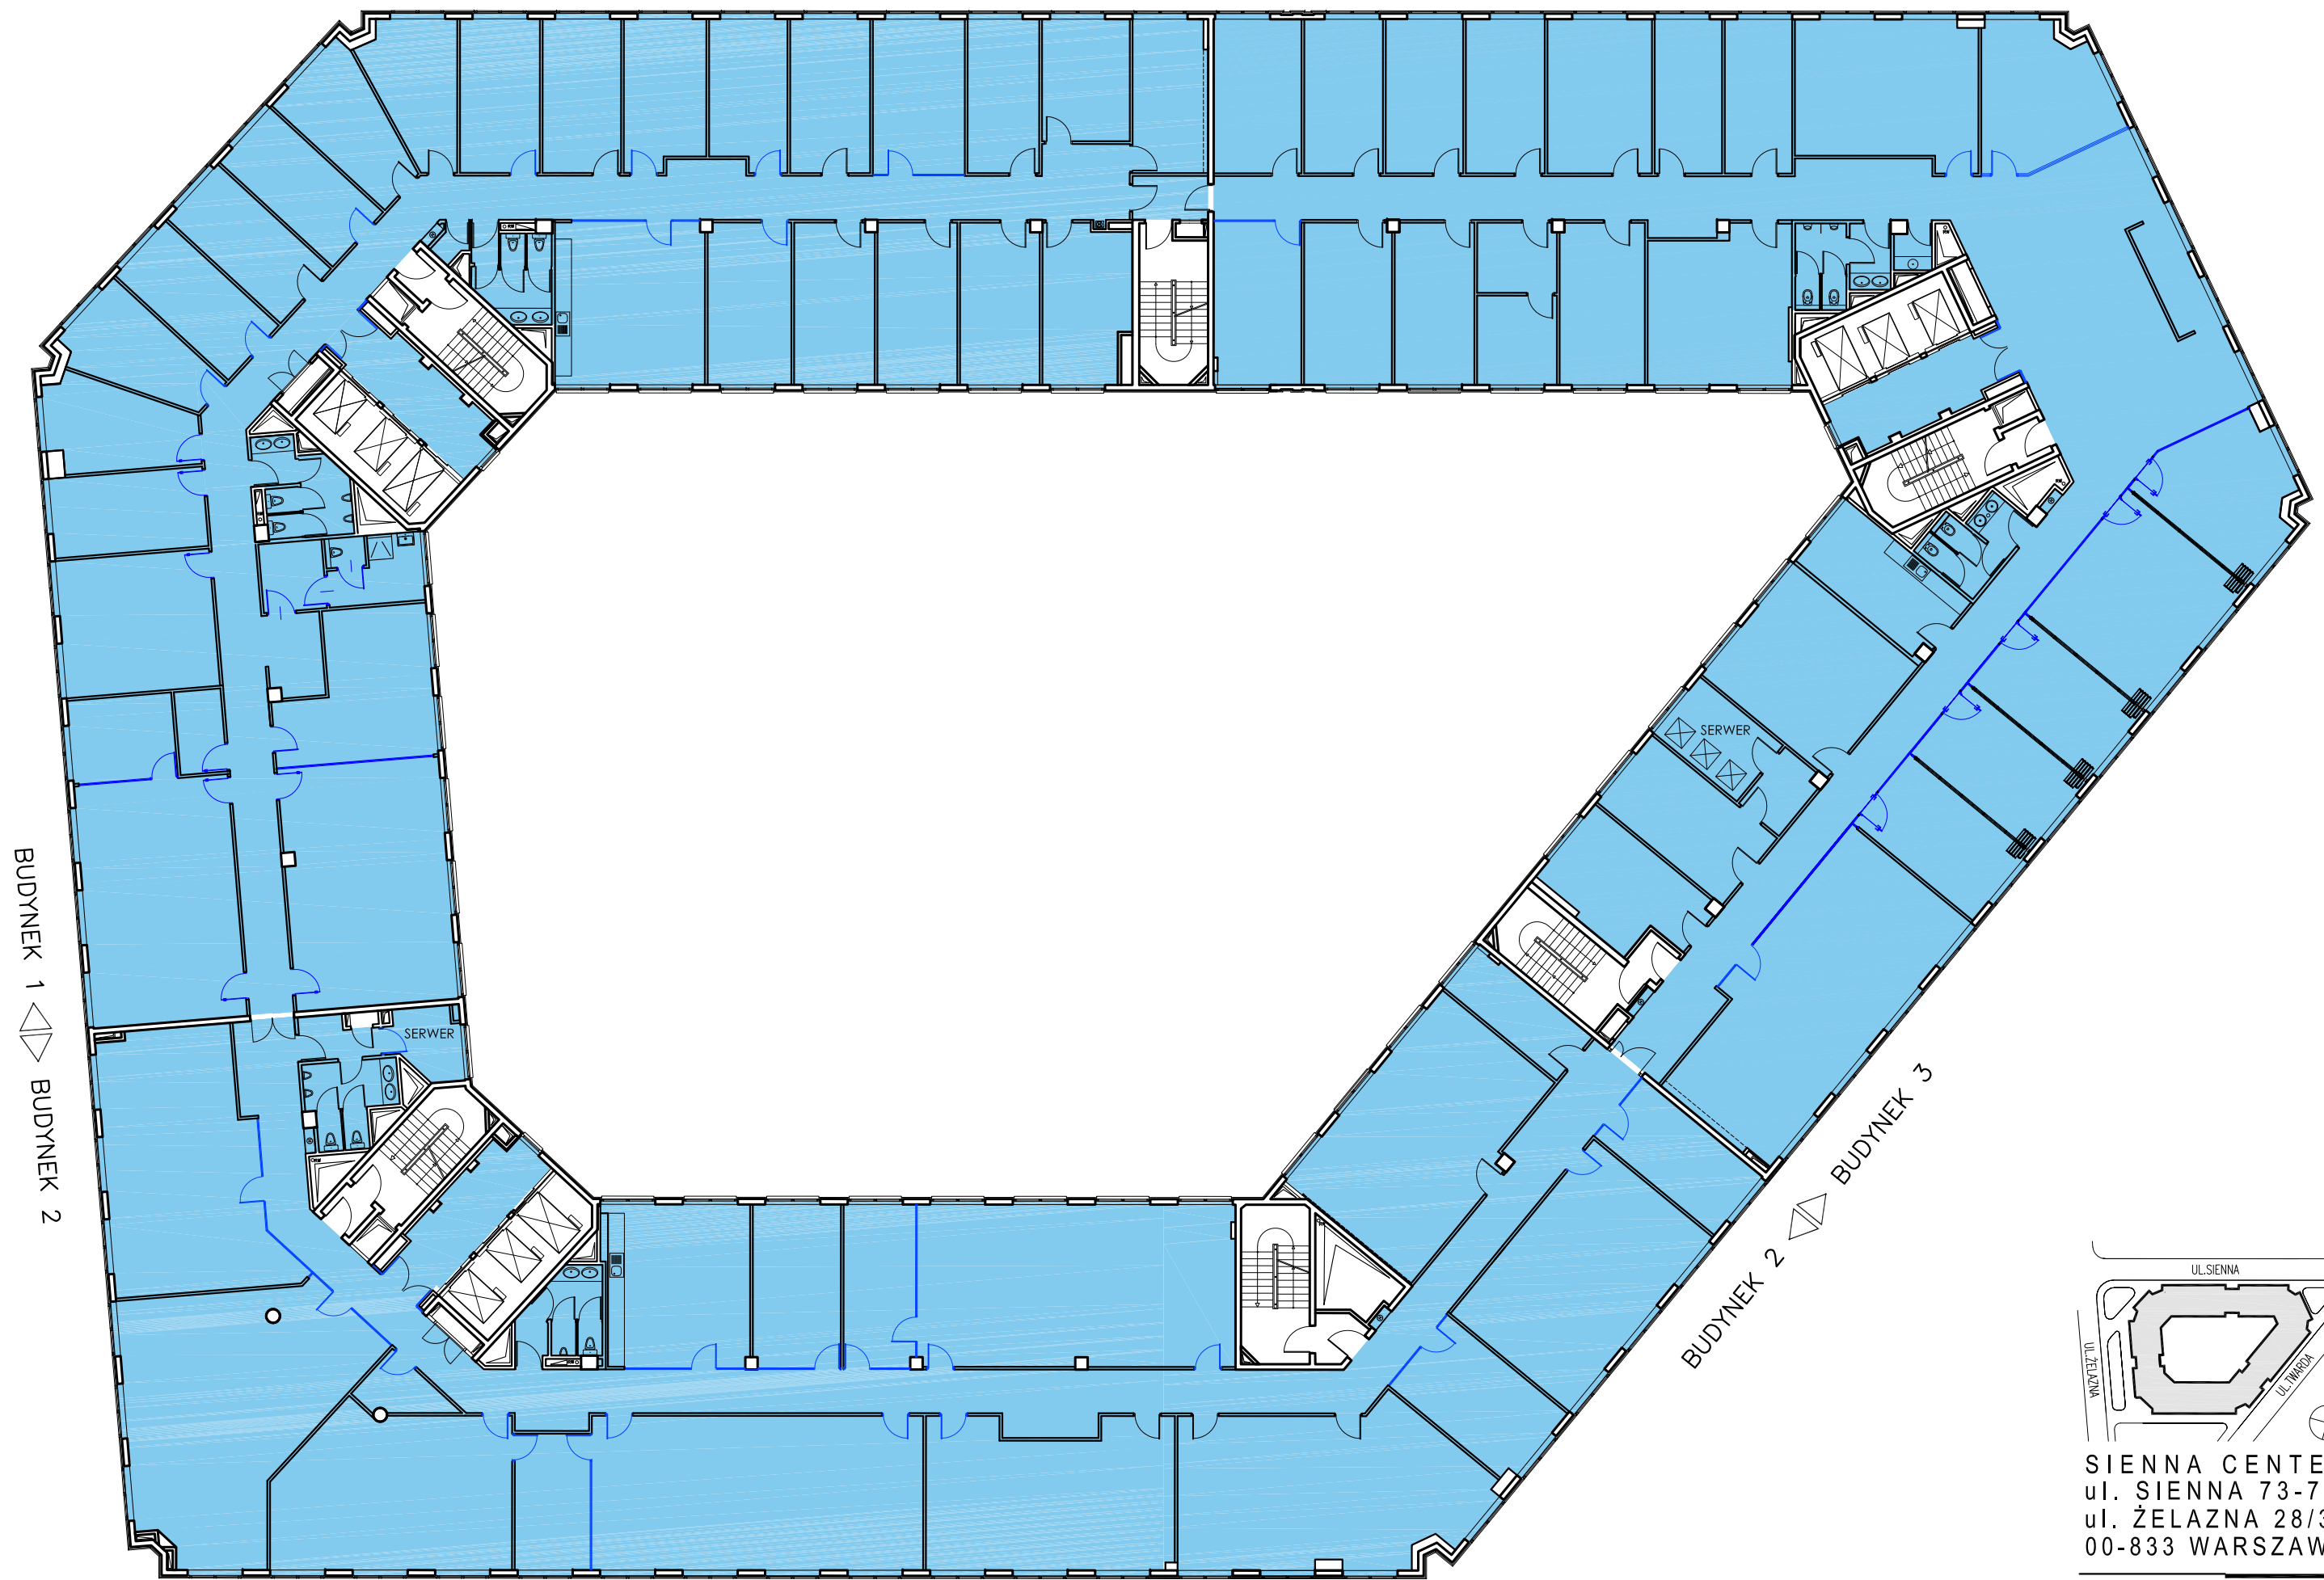

BUDYNEK 1 ◀ ▶ BUDYNEK 3

BUDYNEK 1 ◀ ▶ BUDYNEK 2

BUDYNEK 2 ◀ ▶ BUDYNEK 3

SIENNA CENTER
ul. SIENNA 73-75,
ul. ŻELAZNA 28/30
00-833 WARSZAWA