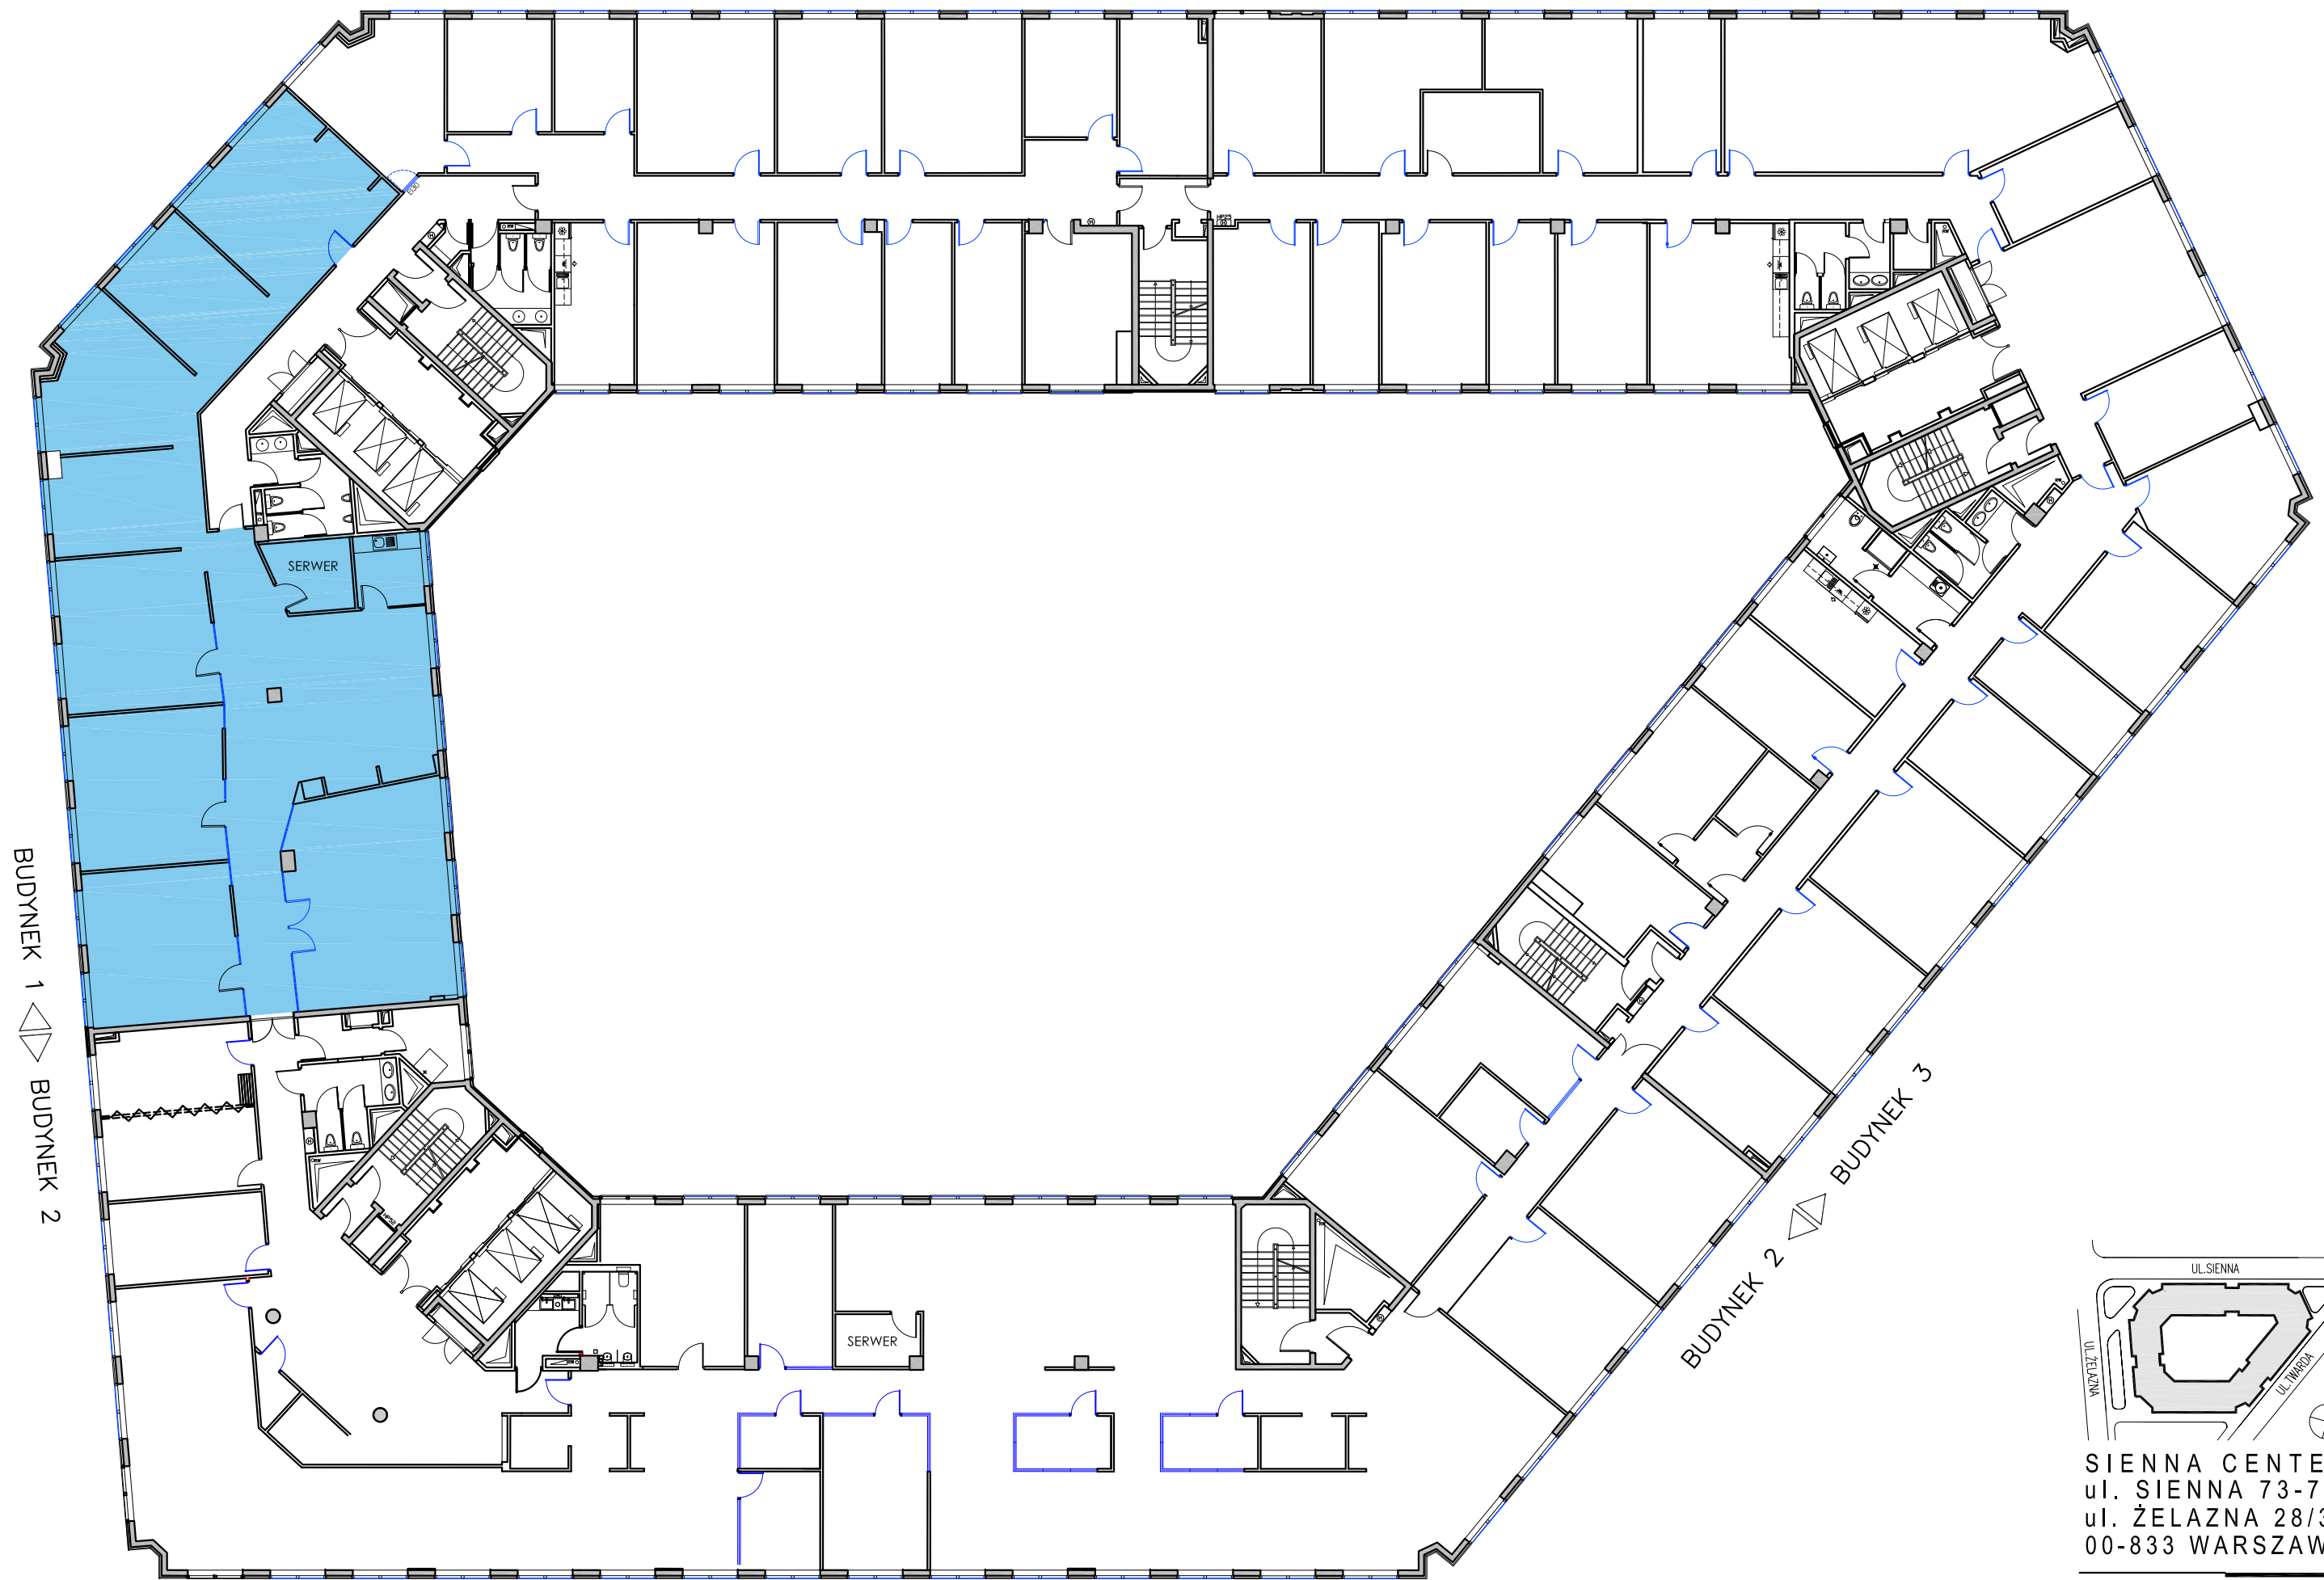

BUDYNEK 1 ◀▶ BUDYNEK 3

BUDYNEK 1 ◀▶ BUDYNEK 2

BUDYNEK 2 ◀▶ BUDYNEK 3

SIENNA CENTER
ul. SIENNA 73-75,
ul. ŻELAZNA 28/30
00-833 WARSZAWA

plan

7th FLOOR